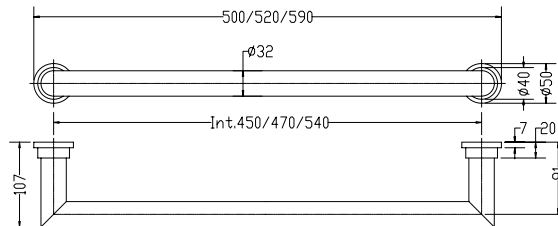

SC0621BXXX01..
Già inclusi nell'articolo e disponibili
come ricambi
Already included in the article and available as spare parts
Уже входит в комплектацию артикула и доступны как запасные детали